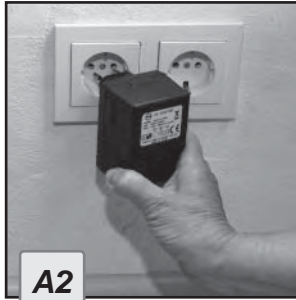

PARK

DEFENDER  
**PRO**

DeltaDoors B.V.  
Reaumurstraat 11  
3846 BZ Harderwijk  
The Netherlands

Tel: +31 (0)341 427200  
Fax: +31 (0)341 427762

[sales@deltadoors.nl](mailto:sales@deltadoors.nl)  
[support@deltadoors.nl](mailto:support@deltadoors.nl)